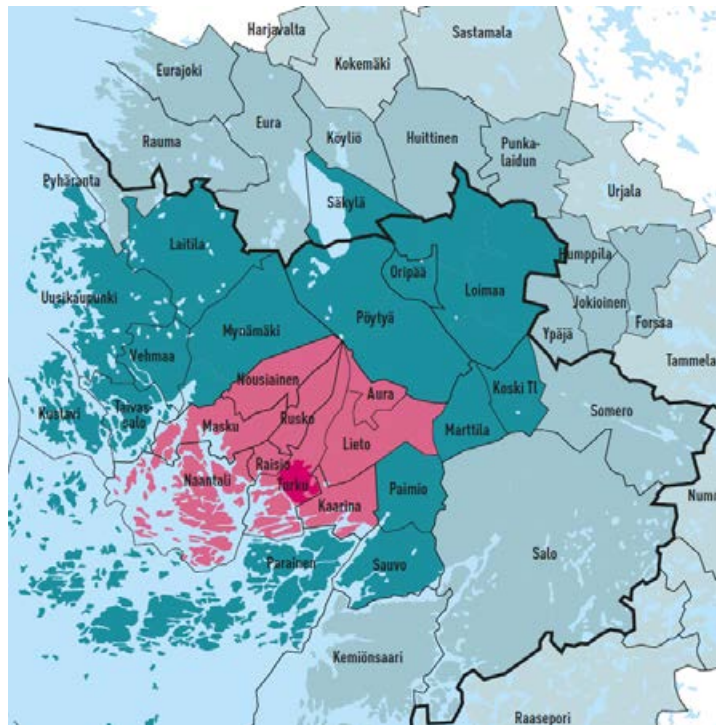

Muraali:

Taiteilija: Jukka Hakanen, 2014

Sijainti: Kärämäki, Turku

Mainosviesti perille TS mainosjakelulla

Mainosjakelu on loistava tapa saada kattava tavoitavuus viestillesi!

- Voit ostaa mainosjakelun joko Turun Sanomien jakelun yhteyteen lehden tilaajille, ja/tai tuomaan lisäpeittoa ei-tilaajille
- Mainosjakelut voidaan jakaa sisäänpistona myös sellaisiin tilaajatalouksiin, joissa on "ei-mainoksia" kierto
- Jakelun hoitaa TS-Yhtymän oma jakeluyhtiö Lounais-Suomen tietojakelu
- Mainosjakelut jaetaan ennen muuta suoramainontaa pääsääntöisesti klo 6.00 mennessä lehden varhaisjakelussa

[< Palaa sisällysluetteloon](#)

Vaihtoehtoja jakeluille

■ Ydinalue
 ■ Lähialue

JAKELUN VAIHTOEHDOT:	Ydinalue	Ydin- ja lähialue	Hinta/kpl (painon mukaan)
Jakelu TS tilaajille sisäänpistona lehden välissä	Arki 42 000 kpl / viikonloppu 46 000 kpl	Arki 53 000 kpl / viikonloppu 58 000 kpl	Alle 150g = 0,16€ Yli 150g = 0,20€
+ Lisäpeittojakelu ei-tilaajille manuaalisesti jakajan toimesta sellaisiin talouksiin, joissa ei ole mainoskieltoa	30 000 kpl = yhteensä 72 000 kpl HUOM! sisäänpis- to mahdollinen torstaisin TS Kaupungin välissä	50 000 kpl = yhteensä 103 000 kpl	Alle 150g = 0,16€ Yli 150g = 0,20€
Räätälöity, aluekohdennettu jakelu alle 50 000 kpl (min. 5 000 kpl)			Alle 150g = 0,24€ Yli 150g = 0,26€